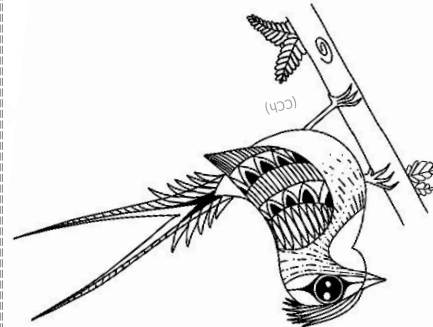

Esta ave vive en los bosques, se caracteriza por su canto de advertencia, el cual es repetitivo, constante y agudo. También se caracteriza por las plumas de su cola, las cuales son espinosas.

Rayadito
Aphrastura spinicauda

Wiiiki!

Wiiiki es el nombre
de una ave conocida
en mapudungún de
como ZORZAL.

W

Viidita

V

Urco

Esta ave también es
conocida como
DIUCÓN.

U

Tijeral

T

En Chile se han identificado más
de 400 especies de aves

¿Cuántas conoces tú?
¿Qué te gustan de ellas?

Esta iniciativa nace por el amor a
las aves, y pretende dar a conocer
algunas de ellas a través de este
abecedario.