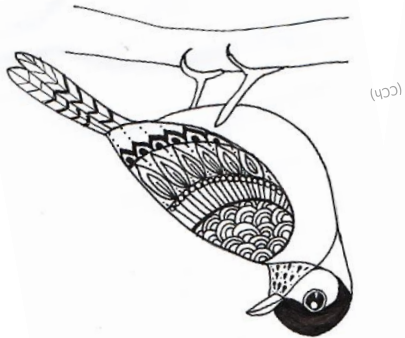

Wiiiki!

Wiiiki es el nombre
de una ave conocida
en mapudungún de
como ZORZAL.

W

Viidita

V

Urco

Esta ave también es
conocida como
DIUCÓN.

U

Tijeral

T

En Chile se han identificado más
de 400 especies de aves

¿Cuántas conoces tú?
¿Qué te gustan de ellas?

Esta iniciativa nace por el amor a
las aves, y pretende dar a conocer
algunas de ellas a través de este
abecedario.

Está dirigido para tod@s quienes
quieran descubrir este misterioso
e interesante mundo

¡Vamos a conocerlas!

Carolina Andrea Chávez Almonacid
Ingeniera en Conservación de Recursos Naturales y
Profesora de biología y ciencias de la naturaleza
Pajaróloga de corazón

AVE_cedario

Para Colorear

De CHILITO

Por: Carolina Chávez (CCh)

R

Rayadito

S

Siete colores