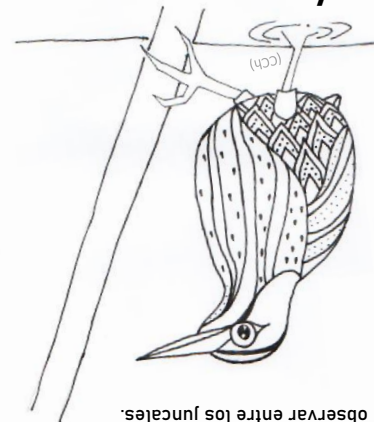

Loica

L

Kelike

K

Kelike es el nombre en mapudungún para Cernícalo, una pequeña ave rapaz que posee una gran agilidad y velocidad para cazar su alimento

Jiguero

J

Ixobrychus exilis