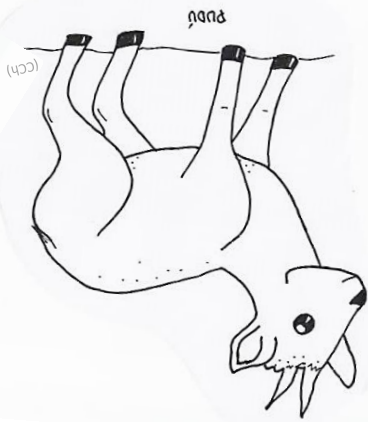

Cachudito

Anairetes parulus

Carolina Andrea Chávez Almonacid
Ingeniera en Conservación de Recursos Naturales y
Profesora de biología y ciencias de la naturaleza
Pajaróloga de corazón

Este pajarito es muy pequeño, y se puede ver entre arbustos o árboles. Su nombre es por sus plumitas en la cabeza que parecen “cachitos”.

T

Ticahue

BONUS

P

Pudú

BONUS

- Nandu
- Aguila Pescadora
- Bandurria
- Cachudito
- Diuca
- Espátula
- Fio fio
- Golondrina
- Hued Hued
- Ixobrychus exilis*
- Jilguero
- Kelike (Cernicalo)
- Loica
- Martin Pescador
- Nuco
- Yeco
- Zarapito
- Xolmis pyrope*
- Wilki (Zorzal)
- Vudita
- Urco (Diucon)
- Tijeral
- Siete Colores
- Rayadito
- Queltehue
- Pitio
- (Pipilen negro)
- Ostero

INDICE AVE_cedario

Zarapito

Z

En Chile se han identificado más de 400 especies de aves

¿Cuántas conoces tú?
¿Qué te gustan de ellas?

Esta iniciativa nace por el amor a las aves, y pretende dar a conocer algunas de ellas a través de este abecedario.